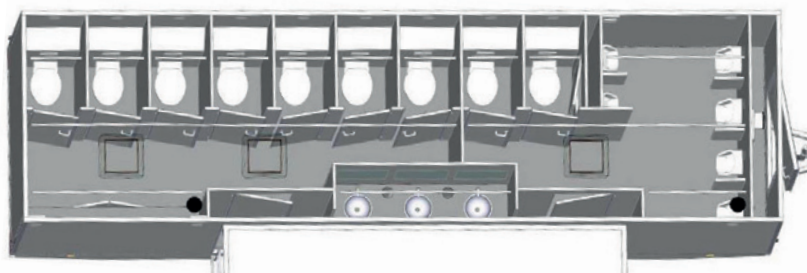

VIP SANITÁRNÍ PŘÍVĚSY

Mobilní přívěs keramických toalet

VIP KERAMICKÉ TOALETY VELKÉ

Tento VIP sanitární přívěs je tím nejlepším řešením pro firemní či soukromé akce, svatby, do VIP zón, pro golfové turnaje, pro VIP účinkující nebo hosty při koncertech a dalších kulturních, společenských a sportovních akcích. Tento sanitární přívěs splňuje i ty nejnáročnější požadavky v rámci sanitární techniky a hygieny.

Kapacita: pro cca 800–900 osob

Pro napojení je potřeba u zákazníka zajistit:

- Jistič 400 V / 3F+PE+N / 32 A a samostatné napojení 3 × 230V
- Voda: 3/4"
- Odpad: DIN 110 (vnitřní šedá trubka)

Zpoplatněné příslušenství:

- V případě, že není možnost připojení na odpad (kanalizaci): přečerpávací stanice na splašky a mobilní septik / sběrný vak
- V případě, že není možnost připojení na vodu: zásobníky na užitkovou vodu, vodárnu (doplnění vody zajistí zákazník)
- Vývoz odpadní vody v průběhu akce a po skončení pronájmu z mobilního septiku / sběrného vaku

SPECIFIKACE

- 7× kabinka pro dámy • 2× kabinka pro pány
- 6× pisoár • Centrální trojumyvadlo
- Vytápění • Splachování
- Teplá i studená voda • Zrcadla
- 2× dávkovače mýdla
- 2× vysoušeč na ruce
- Odpadkové koše
- LED osvětlení interiéru i exteriéru