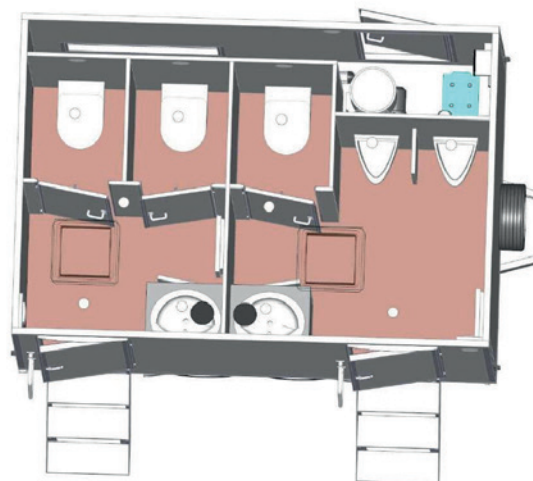

SPECIFIKACE

- 2× kabinka pro dámy
- 1× kabinka pro pány
- 2× pisoár
- 2× umyvadlo
- Vytápění
- Splachování (vakuový JETS systém)
- Teplá i studená voda
- Zrcadla
- 2× dávkovače mýdla
- 2× zásobník na ručníky
- Odpadkové koše
- LED osvětlení interiéru i exteriéru
- integrovaná nádrž na užitkovou vodu (590 litrů)
- integrovaná nádrž na splašky (1150 litrů)