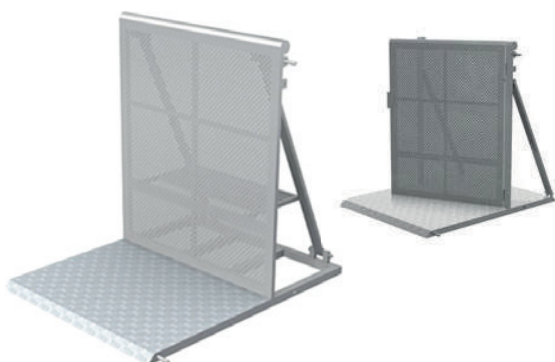

Mobilní oplocení NÁŠLAPNÁ BARIÉRA