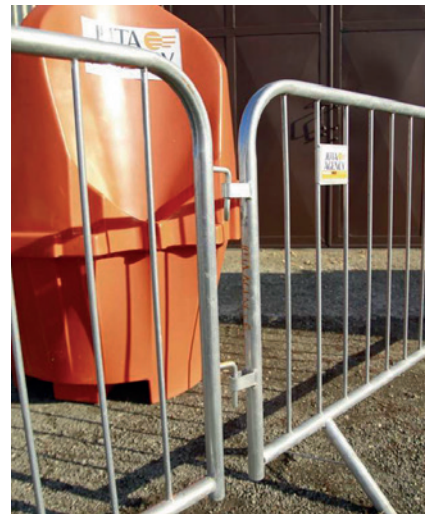

**PRONÁJEM
IHNEĎ**

**HYGIENA
A KVALITA**

**DIGITALIZACE
PROCESŮ**